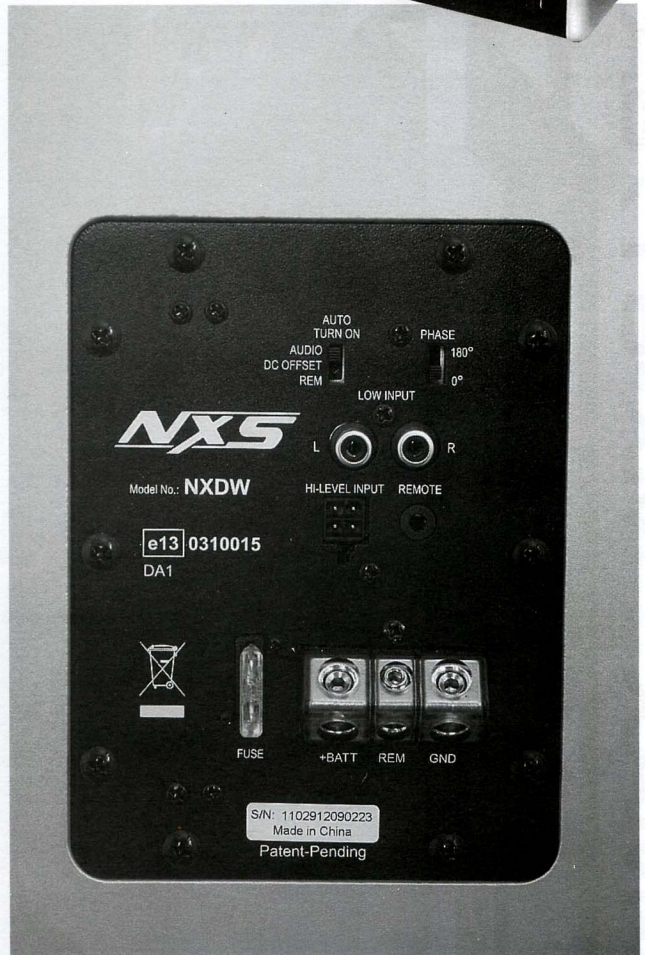

จัดจำหน่ายโดย บริษัท ลิ้มเกษม จำกัด โทร. 0-2249-0311