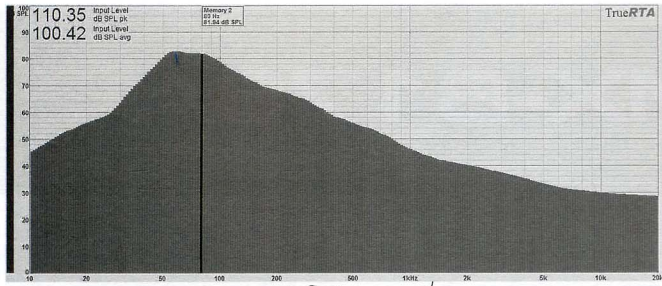

NXDW10 ปรับโลว์พาสสูงสุดที่ 12 dB