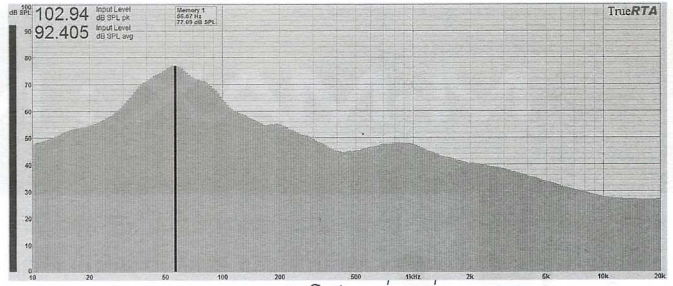

NXDW10 ปรับโลว์พาสต่ำสุดที่ 12 dB

◎ การตอบสนองความถี่เสียง

จากการทดสอบพบว่า NXS NXDW10 จะสามารถให้ความถี่เสียงในการปรับโลว์พาสต่ำสุดได้ที่ 56.57 Hz ที่ 12 dB และเมื่อลองหมุนความถี่โลว์พาสไปที่ตำแหน่งสูงสุดจะเห็นได้ว่า NXS NXDW10 จำทำได้สูงสุด 80 Hz ครึบเป็นช่วงความถี่ของเสียงเบสที่ควรจะได้อะไรแบบมันส์ๆ แน่ๆ

◎ ทดลองใช้งานจริง

NXDW10 เป็นลำโพง BassBox ที่ให้เสียงเบสได้อย่างทุ้มลึก ที่แฝงไว้ด้วยกลิ่นไอของความแข็งแรง กับเพลงซ้ำๆ ในสไตล์ป๊อปรีดิวซ์ NXDW10 สามารถใช้ฟังในรถได้แบบสบายๆ ได้ตลอดการเดินทาง แต่ถ้าเป็นแนวหนักๆ อย่างฮาร์ตคอร์นั้นเห็นทีจะไม่เหมาะครึบกับ NXDW10 ตัวนี้ แต่ถ้าอยากจะมีบ้างเล็กน้อยในแบบพอเพียงสไตล์ซอฟท์หรือคละก็ NXDW10 เข้าท่าเลยละครึบ